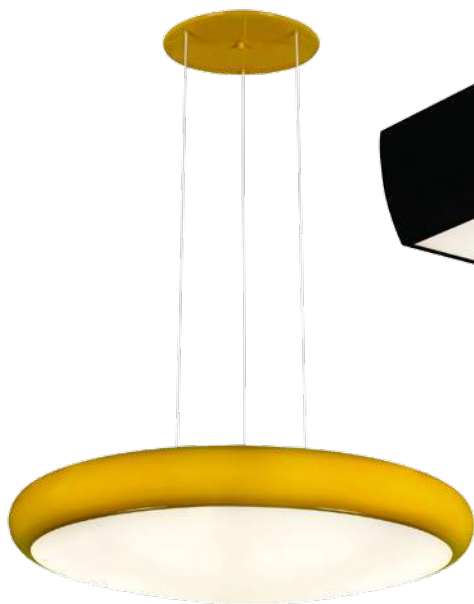

Luminárias diferenciadas

TEXTO BRUNA NETO FOTOS DIVUGAÇÃO PRODUÇÃO VISUAL HÉLIO ANSELMO

■ Pendente **Sushi**, com 6 lâmpadas (53 x 14 cm). De alumínio e acrílico, disponível nas cores amarela, branca, café, cobre, preta e vermelha, R\$ 924.

■ Pendente **Sotille 02**, de alumínio. Disponível nas cores amarela, branca, café, cobre, preta e vermelha. 12 x 12 x 30 R\$ 121 cada e 12 x 12 x 60 R\$ 145 cada.

■ Pendente **Cloche Mini Cascade**, de alumínio e acrílico, com 7 lâmpadas. Disponível nas cores amarela, branca, café, cobre, preta e vermelha. (53 x 15,5 cm) R\$ 1.067,51 e (59 x 20,5 cm) R\$ 1.330,85.

Pura luminosidade

Luminárias e pendentos, da Empório Luz

Design, realçam cozinhas e espaços gourmets

■ Pendente **Candy**, de alumínio e acrílico (40 x 40 x 210 cm para 3 lâmpadas ou 60 x 60 x 210 cm para 5 lâmpadas). Disponível nas cores amarela, branca, café, cobre, preta e vermelha. R\$ 449 o menor e R\$ 674 o maior.

■ Plafon **Massu**, de alumínio e acrílico, com 4 lâmpadas (35 x 35 x 13,5 cm). Disponível nas cores branca, café e preta. R\$ 432,65.

■ Pendente **Inside Redondo**, de alumínio e acrílico, com 3 lâmpadas de soquete E27. Disponível nas cores preta e branca (40 cm**) R\$ 343,54 e (60 cm) R\$ 612,38.