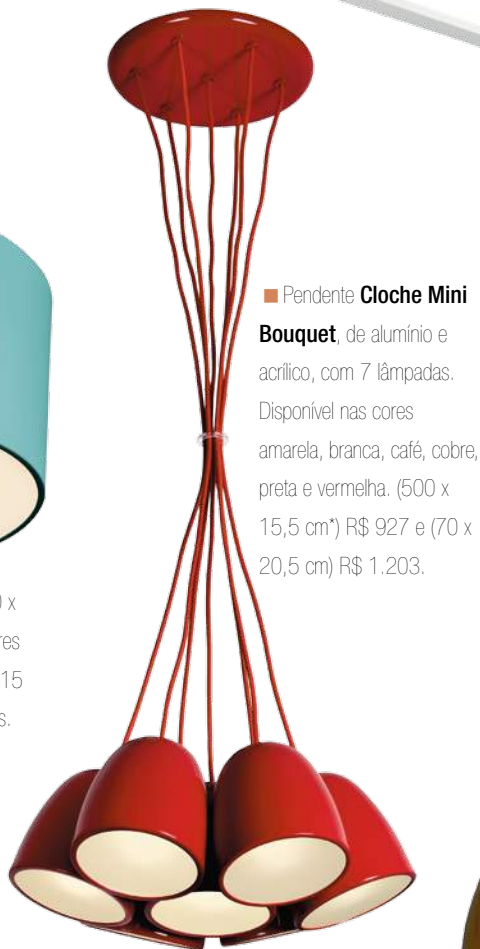

■ Pendente **Sotille 02**, de alumínio. Disponível nas cores amarela, branca, café, cobre, preta e vermelha. 12 x 12 x 30 R\$ 121 cada e 12 x 12 x 60 R\$ 145 cada.

■ Pendente **Cloche Mini Cascade**, de alumínio e acrílico, com 7 lâmpadas. Disponível nas cores amarela, branca, café, cobre, preta e vermelha. (53 x 15,5 cm) R\$ 1.067,51 e (59 x 20,5 cm) R\$ 1.330,85.

Pura luminosidade

Luminárias e pendentos, da Empório Luz

Design, realçam cozinhas e espaços gourmets

■ Pendente **Candy**, de alumínio e acrílico (40 x 40 x 210 cm para 3 lâmpadas ou 60 x 60 x 210 cm para 5 lâmpadas). Disponível nas cores amarela, branca, café, cobre, preta e vermelha. R\$ 449 o menor e R\$ 674 o maior.

■ Plafon **Massu**, de alumínio e acrílico, com 4 lâmpadas (35 x 35 x 13,5 cm). Disponível nas cores branca, café e preta. R\$ 432,65.

■ Pendente **Inside Redondo**, de alumínio e acrílico, com 3 lâmpadas de soquete E27. Disponível nas cores preta e branca (40 cm**) R\$ 343,54 e (60 cm) R\$ 612,38.

■ Pendente **Cloche Mini Bouquet**, de alumínio e acrílico, com 7 lâmpadas. Disponível nas cores amarela, branca, café, cobre, preta e vermelha. (500 x 15,5 cm*) R\$ 927 e (70 x 20,5 cm) R\$ 1.203.

■ Pendente **Cloche Mini Cascade**, com 3 lâmpadas (31 x 15,5 cm), de alumínio e acrílico. Disponível nas cores amarela, branca, café, cobre, preta e vermelha, R\$ 423,30 e (41 x 20,5 cm) R\$ 546,39.